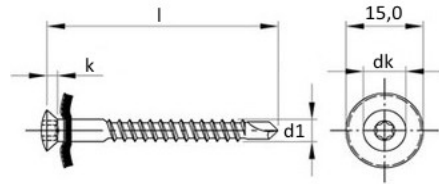

Art. 9387-221

**Spenglerschrauben 2tlg. mit Dichtscheibe 15 mm, TX Antrieb und Bohrspitze**  
Edelstahl A2 – verkupfert

d1	l	dk	k	Antrieb							
4,5	20	8,3	2,35	TX 20							
	25	8,3	2,35	TX 20							
	30	8,3	2,35	TX 20							
	35	8,3	2,35	TX 20							
	40	8,3	2,35	TX 20							
	45	8,3	2,35	TX 20							
	50	8,3	2,35	TX 20							
	55	8,3	2,35	TX 20							
	60	8,3	2,35	TX 20							
	65	8,3	2,35	TX 20							

Maße in mm