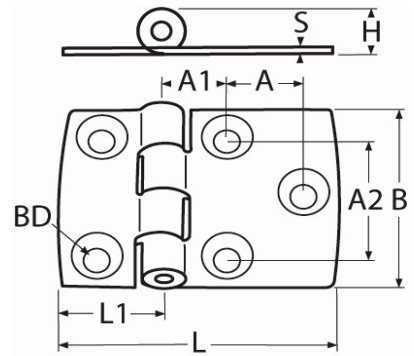

Artikel-Nr.: 60208-815081

Scharnier

Polyamid mit 30% Glasfaseranteil, Stift aus Edelstahl A4

L	L1	B	H	A	A1	A2	S	BD		
60	20	40	10,2	19	13	25	5,2	5,3		
80	20	40	10,2	38	13,5	25	5,2	5,3		
75	25	50	11,9	24	15,5	30	5,9	6,4		
90	30	60	13,5	30	18	36	6,5	6,4		

Maße in mm

Diesen Artikel können Sie **HIER** bestellen