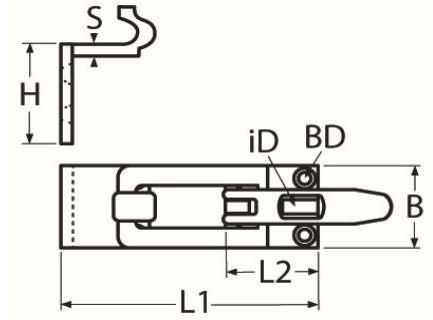

Art.-Nr. 60208-8854-

Überfallscharnier abschliessbar

Edelstahl A4

L1	L2	B	H	iD	S	BD						
85	36	28	23	6	3	4,1						

Maße in mm