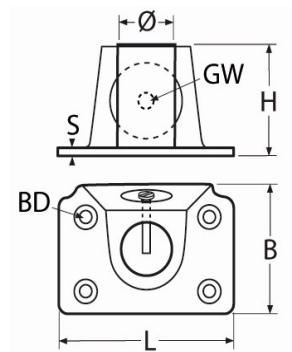

Art.-Nr. 60208-8360-

Relingfuss 90°

Edelstahl A4

Für Rohr Ø	L	B	H	S	BD	GW					
25	90	64	54	2	7,5	M 5					

Maße in mm