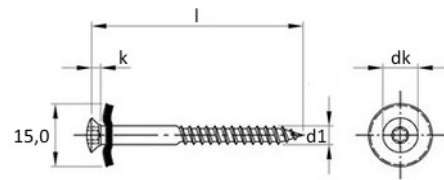

Art. 9087-231

**Spenglerschrauben 3tlg. mit Dichtscheibe 15 mm und TX Antrieb**  
Edelstahl A2 – verkupfert

d1	l	dk	k	Antrieb								
4,5	20	8,3	2,35	TX 20								
	25	8,3	2,35	TX 20								
	30	8,3	2,35	TX 20								
	35	8,3	2,35	TX 20								
	40	8,3	2,35	TX 20								
	45	8,3	2,35	TX 20								
	50	8,3	2,35	TX 20								
	55	8,3	2,35	TX 20								
	60	8,3	2,35	TX 20								
	65	8,3	2,35	TX 20								
	70	8,3	2,35	TX 20								
	80	8,3	2,35	TX 20								
	90	8,3	2,35	TX 20								
	100	8,3	2,35	TX 20								
	120	8,3	2,35	TX 20								
150	8,3	2,35	TX 20									
5,0	180	9,2	2,5	TX 20								
	200	9,2	2,5	TX 20								
	220	9,2	2,5	TX 20								
	250	9,2	2,5	TX 20								
	280	9,2	2,5	TX 20								
	300	9,2	2,5	TX 20								

Maße in mm