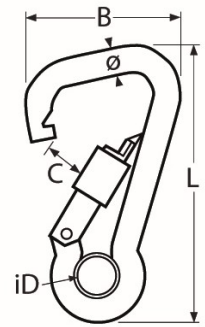

Artikel-Nr.: 60208-8951...

Karabiner mit Sicherheitsmutter und Kausche, asymmetrisch

Edelstahl A4

Ø	L	B	iD	C	**BL Kg					
6	60	35	8	9	440					
8	80	46	11	12	640					
10	100	60	14	16	870					
11	120	70	18	21	1350					

Maße in mm