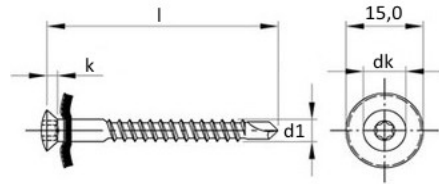

Art. 9387-220

Spenglerschrauben 2tlg. mit Dichtscheibe 15 mm, TX Antrieb und Bohrspitze
Edelstahl A2

d1	l	dk	k	Antrieb							
4,5	20	8,3	2,35	TX 20							
	25	8,3	2,35	TX 20							
	30	8,3	2,35	TX 20							
	35	8,3	2,35	TX 20							
	40	8,3	2,35	TX 20							
	45	8,3	2,35	TX 20							
	50	8,3	2,35	TX 20							
	55	8,3	2,35	TX 20							
	60	8,3	2,35	TX 20							
	65	8,3	2,35	TX 20							

Maße in mm