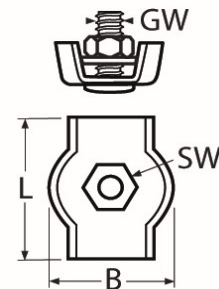

Art.-Nr. 60208-8304-

Simplex Drahtseilklemme

Edelstahl A4

DS-Ø	GW (M)	L	B	Antrieb (sw)							
2	4	15	11,5	7							
3	4	18	14,5	7							
4	5	20	16,5	8							
5	5	24	20	8							
6	6	29	24,5	10							
8	8	35	31,5	13							
10	10	48	38	17							

Maße in mm

**Diesen Artikel können Sie [HIER bestellen](#)**

**Für das gesamte Sortiment gilt:**

Alle Maß- und Bruchlastangaben (Belastungsangaben) sowie Abbildungen sind unverbindlich.

Grundsätzlich sind alle Artikel nicht für das Heben von Lasten bzw. für die persönliche Schutzausrüstung vorgesehen!