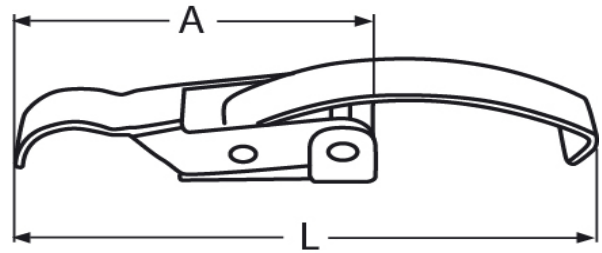

Spannverschluss aus Edelstahl A2

Spannverschluss aus Edelstahl
aus Edelstahl A2

Artikel	L	A						
Typ 1	89	55						

Maße in mm