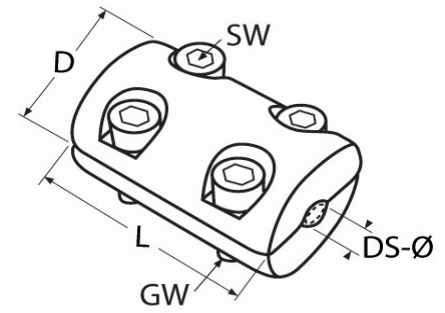

Art.-Nr. 60208-8147-014-

Klemmstopper – Klemmring

Edelstahl A4

DS-Ø	GW	L	D	Antrieb (sw)								
3	4	27	22	3								
4	4	27	22	3								
5	5	42	28	4								
6	5	42	28	4								
8	5	42	28	4								

Maße in mm