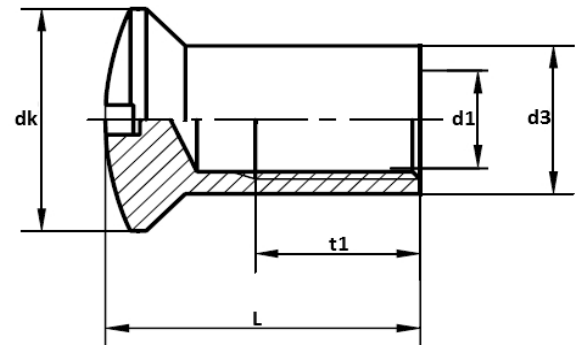

## Hülsenmutter mit Schlitz und Linsensenkkopf

Hülsenmutter mit Schlitz  
Messing galv. vernickelt

Maße (d1)	M 4	M 4	M 4	M 5	M 6	M 6	M 8	
L	7	12	20	15	15	20	20	
t1	3	7	13	9	9	13	12	
d3	5	5	5	6	7,5	7,5	10	
dk	7	7	7	9	10	10	15	

Maße in mm