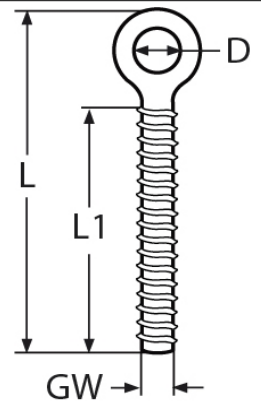

Ösenschraube mit Rechtsgewinde

**Ösenschraube
mit Rechtsgewinde
Edelstahl A4**

Gewinde	L	L1	D					
M 5	56	32	8					
M 6	70	42	10					
M 8	92	55	14					
M 10	113	70	16					
M 12	145	93	18					
M 16	189	115	26					
M 20	220	140	30					

Maße in mm