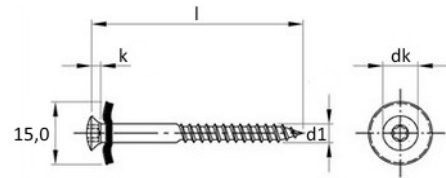

Art. 9087-230

Spenglerschrauben 3tlg. mit Dichtscheibe 15 mm und TX Antrieb
Edelstahl A2

d1	l	dk	k	Antrieb								
4,5	20	8,3	2,35	TX 20								
	25	8,3	2,35	TX 20								
	30	8,3	2,35	TX 20								
	35	8,3	2,35	TX 20								
	40	8,3	2,35	TX 20								
	45	8,3	2,35	TX 20								
	50	8,3	2,35	TX 20								
	55	8,3	2,35	TX 20								
	60	8,3	2,35	TX 20								
	65	8,3	2,35	TX 20								
	70	8,3	2,35	TX 20								
	80	8,3	2,35	TX 20								
	90	8,3	2,35	TX 20								
	100	8,3	2,35	TX 20								
120	8,3	2,35	TX 20									
150	8,3	2,35	TX 20									
5,0	180	9,2	2,5	TX 20								
	200	9,2	2,5	TX 20								
	220	9,2	2,5	TX 20								
	250	9,2	2,5	TX 20								
	280	9,2	2,5	TX 20								
	300	9,2	2,5	TX 20								

Maße in mm