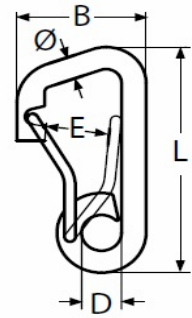

Karabinerhaken mit Federbügel aus Edelstahl A4

Karabinerhaken mit Federbügel
Edelstahl A4
AISI 316

Art.-Nr.:	Ø	L	B	D	E	BL/kg		
8305406	6	61	35	7	10	440		
8305408	8	81	48	11	13	1020		
8305410	10	102	58	13	15	1450		
8305412	12	122	70	16	21	1880		
8305416	16	165	97	25	27	2820		

Maße in mm