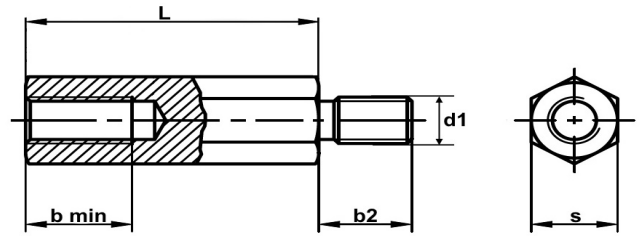

Abstandsbolzen / Distanzbolzen Stahl verzinkt

Abstandsbolzen
Stahl verzinkt
mit Innen-/Außengewinde

Maße (d1)	M3	M4	M5	M6
b min.	2,5/3/5/6/7	3/4/5/6/8/9	4/6/8/11	6/8/10/14
b2	6	8	10	12
s	5,5	7	8	10

Maße in mm