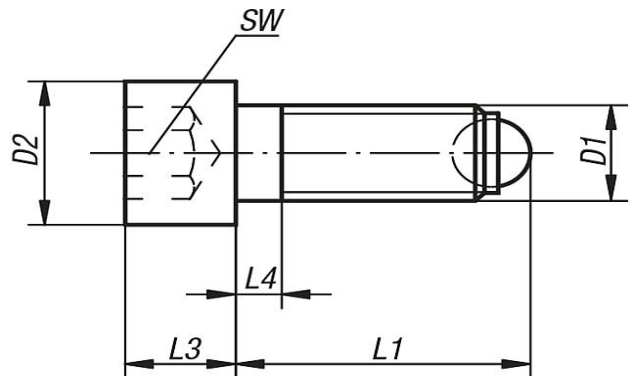

## Kugeldruckschrauben aus Edelstahl

### Kugeldruckschrauben Edelstahl

Nennmaß D1	D2	L1	L3	L4	Kugel-Ø	SW	
M 4	7	10,2	4	2,1	2,5	3	
M 4	7	16,2	4	2,1	2,5	3	
M 4	7	20,2	4	2,1	2,5	3	
M 5	8,5	12,4	5	2,4	3	4	
M 5	8,5	16,4	5	2,4	3	4	
M 5	8,5	20,4	5	2,4	3	4	
M 6	10	20,8	6	3	4	5	
M 6	10	30,8	6	3	4	5	
M 6	10	40,8	6	16	4	5	
M 8	13	21,2	8	3,5	5,5	6	
M 8	13	36,2	8	3,5	5,5	6	
M 8	13	51,2	8	22	5,5	6	
M 10	16	26,7	10	4,5	7	8	
M 10	16	41,7	10	4,5	7	8	
M 10	16	61,7	10	28	7	8	
M 12	18	32,0	12	5	8,5	10	
M 12	18	52,0	12	5	8,5	10	
M 12	18	82,0	12	44	8,5	10	
M 16	24	43,3	16	6	12	14	
M 16	24	63,3	16	6	12	14	
M 16	24	83,3	16	36	12	14	

Maße in mm