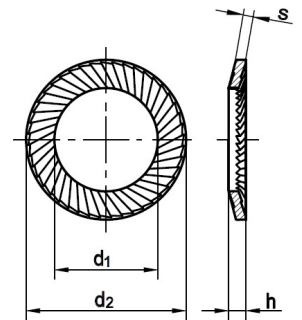

Schnorr Sicherungsscheiben

Schnorr-Scheiben
Edelstahl 1.4301
Typ S = Standard

Maße (Nennmaß)	2	2,5	3	4	5	6	8	10
d1	2,2	2,7	3,2	4,3	5,3	6,4	8,4	10,5
d2	4	4,8	5,5	7	9	10	13	16
s	0,35	0,45	0,45	0,5	0,6	0,7	0,8	1
h	0,6	0,9	0,9	1	1,1	1,2	1,4	1,6

Maße (Nennmaß)	12	16	20	24				
d1	13	17	21	25,6				
d2	18	24	30	36				
s	1,1	1,3	1,5	1,8				
h	1,7	2,1	2,5	2,9				

Maße in mm