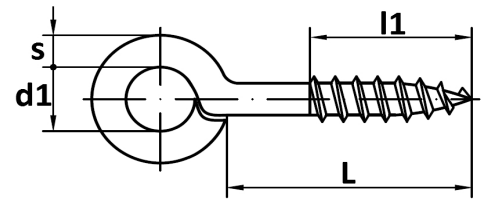

Ringschrauben Typ 1

Ringschraubösen
Typ 1 mit Holzschrauben-Gewinde
Stahl verzinkt

Maße (Nennmaß)	6x3	8x3	8x4	10x3	10x4	10x6	12x3	12x4
d ₁	3	3	4	3	4	6	3	4
s	2	2	2,3	2	2,3	2,9	2	2,3
l	6	8	8	10	10	10	12	12
l ₁	4	5	5	7	7	7	8	8

Maße (Nennmaß)	12x6	12x8	12x10	16x4	16x6	16x8	16x10	16x12
d ₁	6	8	10	4	6	8	10	12
s	2,9	3,3	3,7	2,3	2,9	3,3	3,7	3,9
l	12	12	12	16	16	16	16	16
l ₁	8	8	8	10	10	10	10	10

Maße (Nennmaß)	20x6	20x8	20x10	20x12	25x8	25x10	25x12	25x14
d ₁	6	8	10	12	8	10	12	14
s	2,9	3,3	3,7	3,9	3,3	3,7	3,7	4
l	20	20	20	20	25	25	25	25
l ₁	12	12	12	12	15	15	15	15

Maße (Nennmaß)	25x16	30x8	30x10	30x12	30x14	30x16	30x18	40x12
d ₁	16	8	10	12	14	16	18	12
s	4,6	3,3	3,7	3,9	4	4,6	5	3,9
l	25	30	30	30	30	30	30	40
l ₁	15	18	18	18	20	18	18	22

Maße (Nennmaß)	40x14	40x16	40x18	40x20	50x14	50x16	50x18	50x20
d ₁	14	16	18	20	14	16	18	20
s	4	4,6	5	5,2	4	4,6	5	5,2
l	40	40	40	40	50	50	50	50
l ₁	25	22	22	22	25	25	25	25

Maße in mm