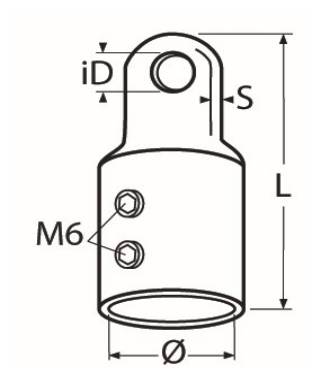

Art.-Nr. 60208-8147-

Rohrendkappe

Edelstahl A4

Rohr-Ø	iD	S	L									
20	6,6	7	70									
22	6,6	7	70									
25	6,6	7	70									
30	8,6	7	70									
32	8,6	7	70									

Maße in mm