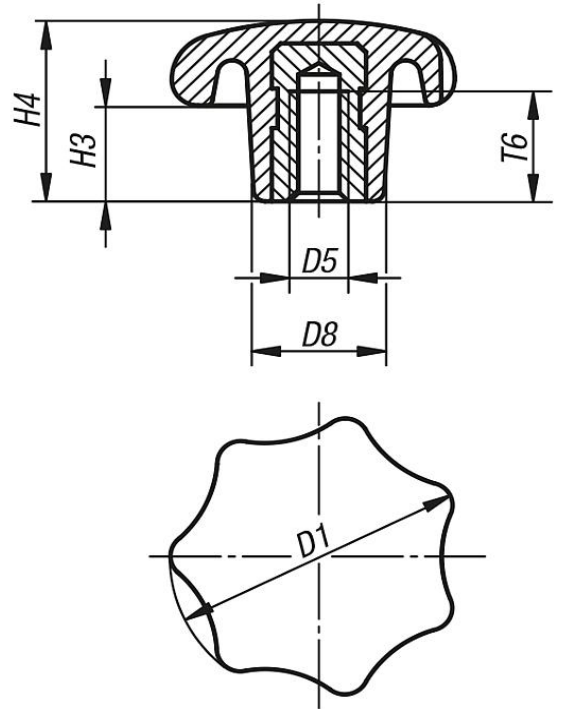

Sterngriffe aus Duroplast PF 31 schwarz

Sterngriffe Form K
 Duroplast PF 31
 schwarz
 mit Innengewinde

Artikel	D1	D5	D8	H3	H4	T6		
M 4	20	M4	10	7	13	6,5		
M 5	25	M5	12	8	16	9,5		
M 6	32	M6	14	10	20	12		
M 8	40	M8	18	13	25	14		
M 10	50	M10	22	17	32	18		
M 12	63	M12	26	21	40	22		
M 16	80	M16	35	25	50	30		

Maße in mm