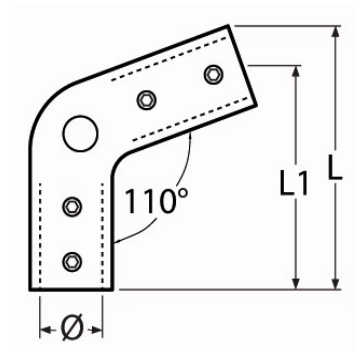

Art.-Nr. 60208-8565-

Relingverbinder 140°

Edelstahl A4

Rohr-Ø	L	L1								
22	90	79								
25	93	82								

Maße in mm