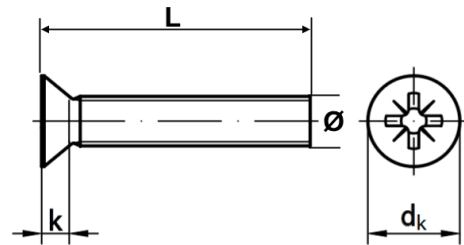

DIN 965 PZ

Senkkopfschrauben mit Kreuzschlitz PZ

Maße Ø	M 1,6	M 2	M 2,5	M 3	M 4	M 5	M 6	M 8	M 10		
dk	3	3,8	4,7	5,6	7,5	9,2	11	14,5	18		
k	0,96	1,2	1,5	1,65	2,2	2,5	3	4	5		
KS Größe	0	1	1	1	2	2	3	4	4		

Maße in mm

Die dargestellten Abmessungen entsprechen der DIN-Norm. Nicht alle aufgeführten Maße sind in jedem Werkstoff lieferbar. Produktionsbedingte Toleranzen sind bei allen DIN-Teilen möglich.