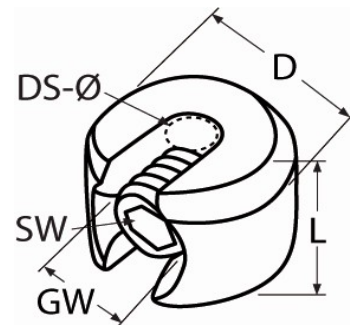

Art.-Nr. 60208-8147-

Klemmstopper

Edelstahl A4

DS-Ø	GW (M)	L	D	Antrieb (sw)									
2	4	8	10	2									
3	6	12	15	3									
4	8	12	15	4									
5	10	15	20	5									
6	10	15	20	5									
8	12	15	28	6									

Maße in mm

Diesen Artikel können Sie [HIER bestellen](#)

Für das gesamte Sortiment gilt:

Alle Maß- und Bruchlastangaben (Belastungsangaben) sowie Abbildungen sind unverbindlich.

Grundsätzlich sind alle Artikel nicht für das Heben von Lasten bzw. für die persönliche Schutzausrüstung vorgesehen!