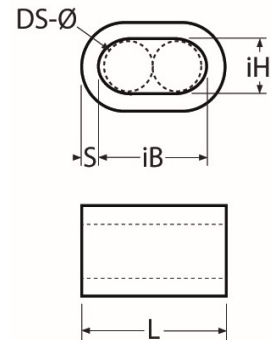

Art.-Nr. 60208-8285-

Pressklemme

Kupfer

DS-Ø	Klemmgröße	iH	iB	S	L						
1,0	1,5	1,7	3,4	0,75	6						
1,5	2,0	2,4	4,8	0,85	7						
2,0	2,5	2,7	5,4	1,05	9						
2,5	3,0	3,3	6,6	1,25	11						
3,0	3,5	3,8	7,6	1,5	13						
4,0	4,5	4,9	9,8	1,9	16						
5,0	6,0	6,6	13,2	2,5	21						
6,0	6,5	7,2	14,4	2,7	23						
7,0	8,0	8,8	17,6	3,3	28						
8,0	9,0	9,9	19,8	3,7	32						
10,0	11,0	12,1	24,2	4,5	39						
12,0	13,0	14,2	28,4	5,4	46						

Maße in mm

Diesen Artikel können Sie [HIER](#) bestellen