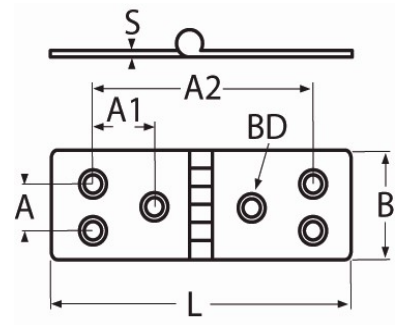

Artikel-Nr.: 60208-8150-4121-0040

Scharnier

Edelstahl A2

L	B	A	A1	A2	S	BD				
100	40	25	24,5	75	1,5	5,5				

Maße in mm

Diesen Artikel können Sie [HIER bestellen](#)