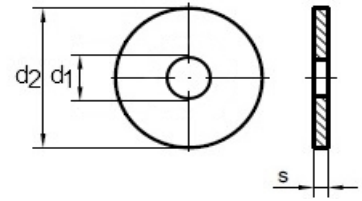

Kotflügelscheiben

Karoscheiben-Kotflügelscheiben
Stahl verzinkt

Maße (d1)	3,2	4,3	4,3	4,3	5,3	5,3	5,3	6,4
d2	20	15	20	25	20	25	30	20
s	1,25	1,25	1,25	1,25	1,5	1,5	1,5	1,5

Maße (d1)	6,4	6,4	6,4	8,4	8,4	8,4	8,4	8,4
d2	25	30	35	20	25	30	35	40
s	1,5	1,5	1,5	1,5	1,5	1,5	1,5	1,5

Maße (d1)	10,5	10,5	10,5	10,5	12,5	12,5	12,5	
d2	25	30	35	40	30	35	40	
s	1,5	1,5	1,5	1,5	1,5	1,5	1,5	

Maße in mm