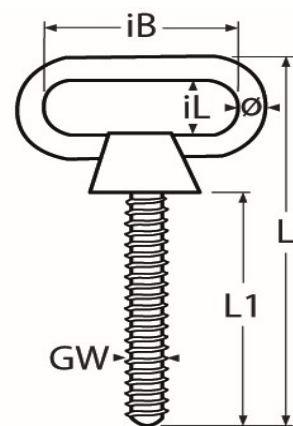

Art.-Nr. 60208-8141-11

Bügelschraube

Edelstahl A4

GW	L	L1	iL	iB	Ø								
M 12	98	51	19	36	10								
M 12	123	76	19	36	10								
M 12	149	102	19	36	10								

Maße in mm

**Für das gesamte Sortiment gilt:**

Alle Maß- und Bruchlastangaben (Belastungsangaben) sowie Abbildungen sind unverbindlich.

Grundsätzlich sind alle Artikel nicht für das Heben von Lasten bzw. für die persönliche Schutzausrüstung vorgesehen!

Die Artikel die für das Heben von Lasten bzw. für die pers. Schutzausrüstung (PSA) vorgesehen sind, sind speziell gekennzeichnet

Mögliche technische Änderungen behalten wir uns vor.

Alle Bruchlastangaben sind nur gültig bei korrekter axialer 1-Strang Aufhängung ohne Aufspreizung.