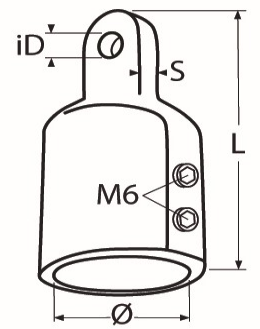

Art.-Nr. 60208-8147-

Rohrendkappe

Edelstahl A4

Rohr-Ø	iD	S	L								
22	6,5	7	62								
25	6,5	7	62								

Maße in mm