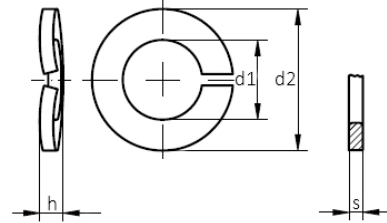

Artikel-Nr.: 110-0128-

Federringe Form A – gewölbt

Stahl

Maße	3	4	5	6	8	10	12	14	16	18	20	
d1	3,1	4,1	5,1	6,1	8,1	10,2	12,2	14,2	16,2	18,2	20,2	
d2	6,2	7,6	9,2	11,8	14,8	18,1	21,1	24,1	27,4	29,4	33,6	
s	0,7	0,8	1	1,3	1,6	1,8	2,1	2,4	2,8	2,8	3,2	
h	1,3	1,4	1,7	2,2	2,75	3,15	3,65	4,3	5,1	5,1	5,9	

Maße in mm