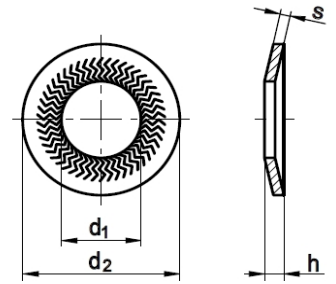

**Teckentrup-Sperrkantscheiben**

Sperrkantscheiben  
 C60 flZnnc SKZ  
 Form Z = für Zylinderschrauben

Maße (Nennmaß)	6	8	10	12	16			
d1	6,1	8,2	10,2	12,4	16,4			
d2	9,9	12,7	16,1	18,3	24,6			
s	1,4	1,4	1,6	1,8	2,5			
h	1,6	1,7	2	2,2	3,1			

Maße in mm