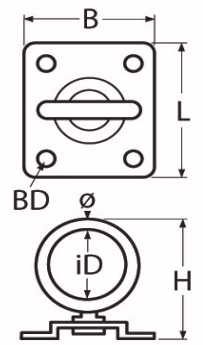

Art.-Nr. 60208-8396-

Mastplatte mit Ring

Edelstahl A4

Ø	L	B	iD	H	BD						
5	35	35	15	33	4,4						
6	40	40	18	40	4,4						
8	50	50	19	44	6,0						

Maße in mm