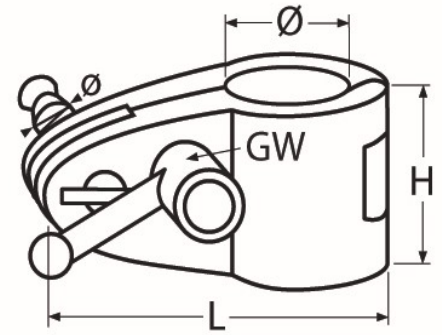

Art.-Nr. 60208-8140-

Rohrmittelstück mit Knebel

Edelstahl A4

Rohr-Ø	Ø	L	H	GW (M)						
22	6,2	59	21,5	4						
22	Ersatzknebel (EK)			4						
25	6,2	66	24,0	5						
25	Ersatzknebel (EK)			5						
30	6,2	75	25,0	5						
30	Ersatzknebel (EK)			5						

Maße in mm