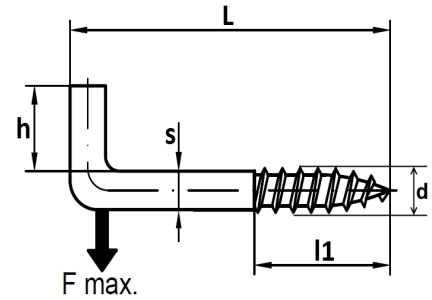

Gerade Schraubhaken Typ 4

Gerade Schraubhaken
Typ 4 mit Holzschrauben-Gewinde
Stahl verzinkt

| Maße (d x l) | 2,8x20 | 2,8x25 | 3,3x30 | 4,1x40 | 4,8x50 | 4,8x60 | 5,5x80 | 6x100 |
|----------------|--------|--------|--------|--------|--------|--------|--------|-------|
| h | 8 | 10 | 11 | 11 | 13 | 13 | 18 | 18 |
| s | 2,3 | 2,3 | 2,6 | 3,2 | 3,8 | 3,8 | 4,2 | 4,7 |
| l | 20 | 25 | 30 | 40 | 50 | 60 | 80 | 100 |
| l ₁ | 8 | 10 | 12 | 15 | 22 | 25 | 32 | 38 |
| F max. | 7,5kg | 7,5kg | 10kg | 12,5kg | 15kg | 15kg | 20kg | 25kg |
| für Dübel | 4 | 4 | 5 | 6 | 6 | 6 | 8 | 8 |

Maße in mm