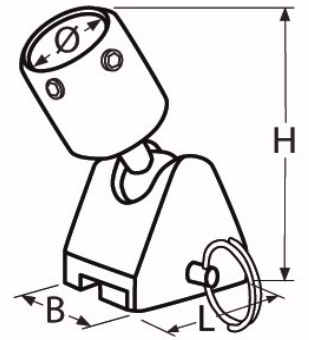

Art.-Nr. 60208-8820-

Bimini Kugelgelenk

Edelstahl A4

Rohr-Ø	L	B	H							
22	42	30	82							
25	42	30	82							

Maße in mm