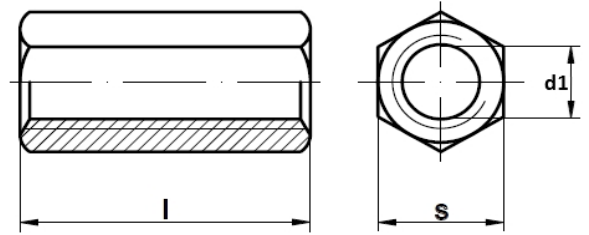

DIN 6334 Langmuttern Sechskantmuffen

DIN 6334
Edelstahl A2

Maße (d1)	M 5	M 6	M 8	M 10	M 12	M 14	M 16	M 20
l	15	18	24	30	36	42	48	60
s	8	10	13	17	19	22	24	30

Maße (d1)	M 24	M 30						
l	72	90						
s	36	46						

Maße in mm