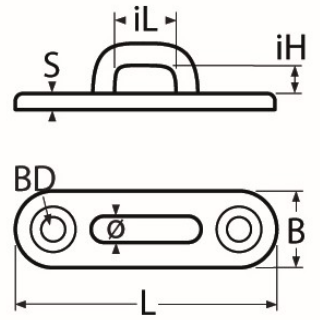

Art.-Nr. 60208-8224-

Mastplatte

Edelstahl A4

Ø	L	iL	B	iH	BD	S						
7,0	75	16	22	12,0	6,4	5,0						
7,5	88	19	32	15,0	6,4	5,5						
8,5	100	22	36	19,5	6,4	6,0						

Maße in mm